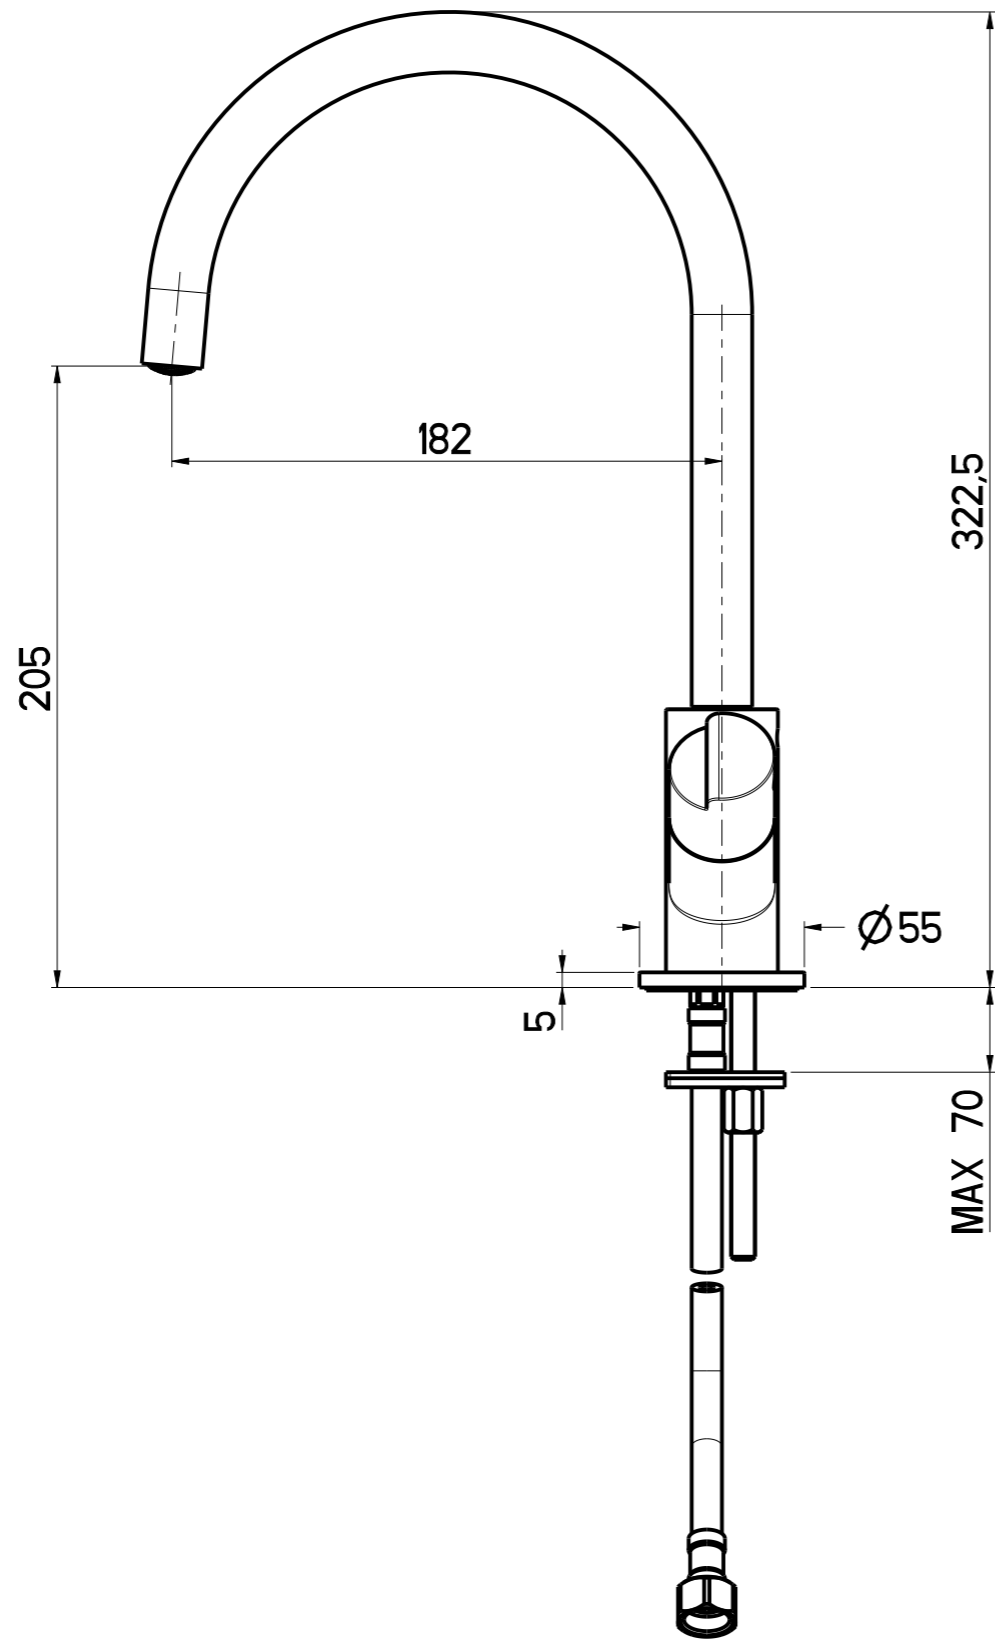

OIOLI RUBINETTERIE e-mail: mattia@oioli.com Via Pul Stretta, 10/12 28024 Gozzano (No) ITALY	DATA	25/7/2025	VERSIONE	PROGETTO	SCALA	CODICE DISEGNO	
	DISEGNATORE	B.F.	1.2		2.5	OIHOLT070RO	
DESCRIZIONE							ARTICOLO
LAVABO MONOFORO HOP							HOLT070RO