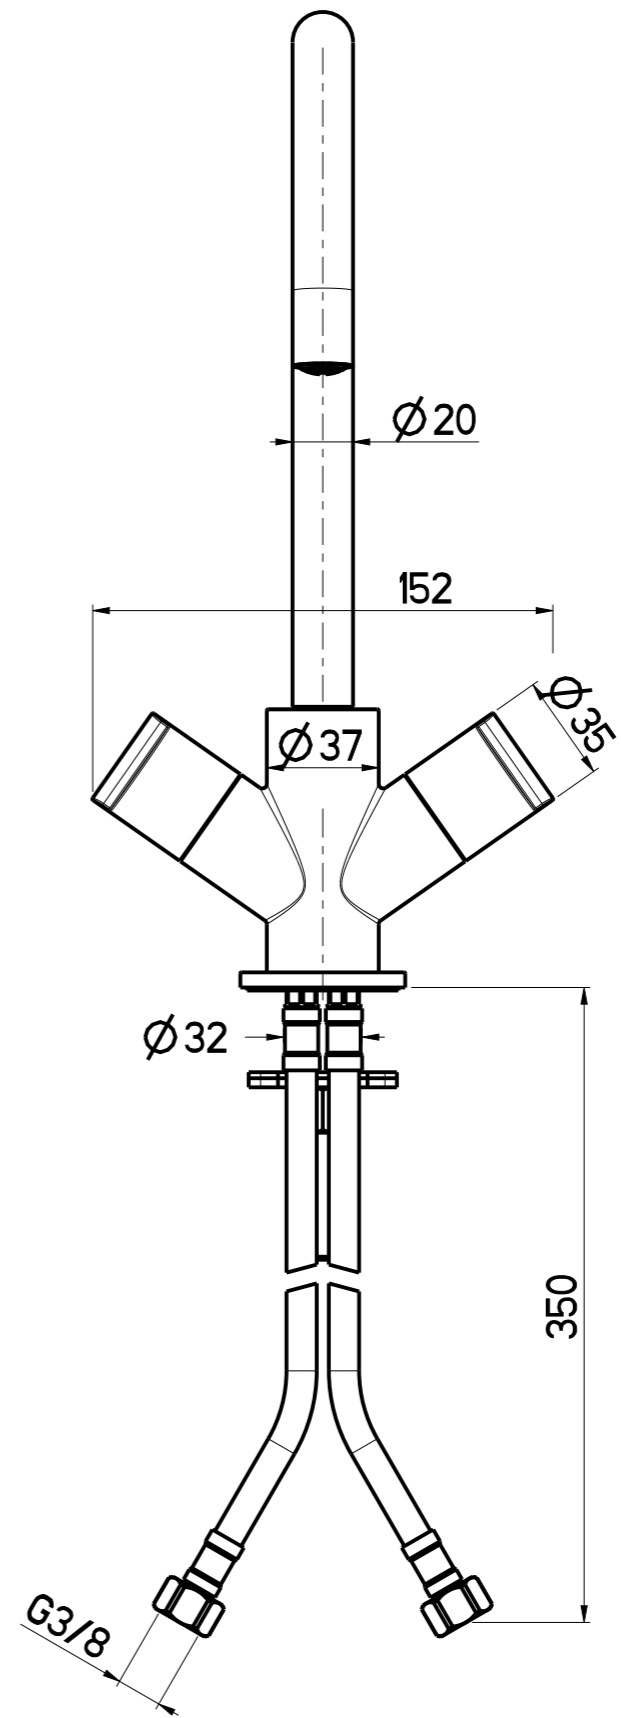

OIOLI RUBINETTERIE e-mail: mattia@oioli.com Via Pul Stretta, 10/12 28024 Gozzano (No) ITALY	DATA	25/7/2025	VERSIONE	PROGETTO	SCALA	CODICE DISEGNO	
	DISEGNATORE	B.F.	1.2		2.5	OIHOLT070RO	
DESCRIZIONE							ARTICOLO
LAVABO MONOFORO HOP							HOLT070RO